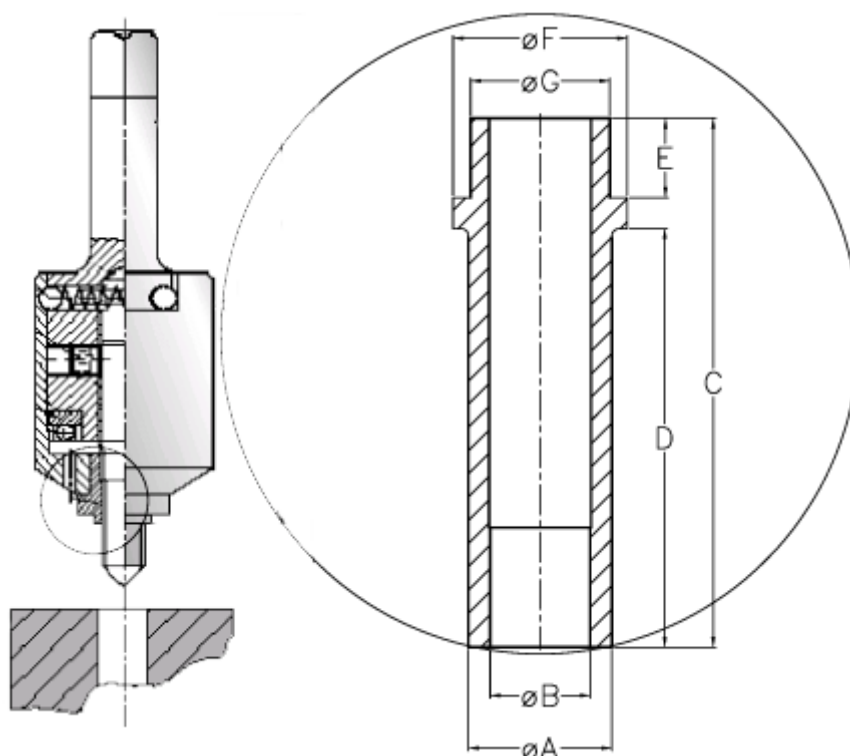

Article number: 126200080300
Description: Guide bush 620 0 080.300
For M8

Measures

A = 12 +/-0,1

B = 8,1 +0,1

C = 11.0

D = 1.5

E = 6

F = 15

G = 11 r6